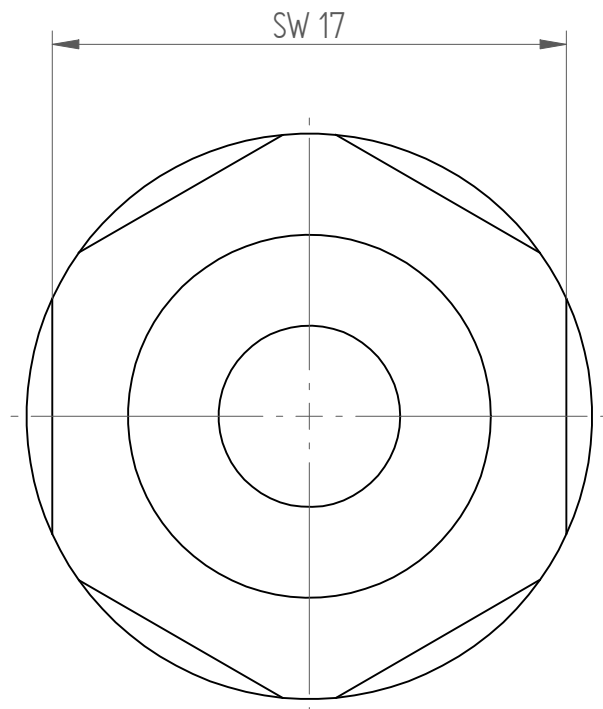

Swiss
Precision
Tools

REGO-FIX®

REGO-FIX AG
Obermattweg 60
4456 Tenniken / Switzerland

Phone +41 61 976 14 66
Fax +41 61 976 14 14
www.rego-fix.com

This is a non controlled copy. All information given herein are subject to change without notice

The information given herein has been carefully checked and is believed to be correct. REGO-FIX, however, assumes no responsibility or liability for any errors, inaccuracies or omissions that may appear in this drawing

This document is subject to copyright laws. No part of this document may be reproduced or transmitted in any form or any means, electronic or mechanic, for any purpose, without the express written permission of REGO-FIX

Type : Hi-Q_ERC11_D6
Part No. : 341120600
Date : 19.11.2013
Scale : 4:1