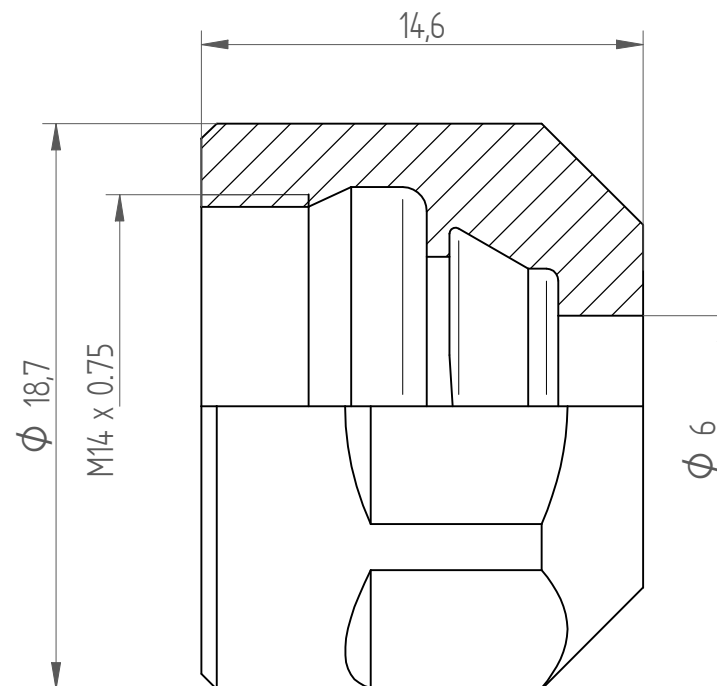

Swiss
Precision
Tools

REGO-FIX®

REGO-FIX AG
Obermattweg 60
4456 Tenniken / Switzerland

Phone +41 61 976 14 66
Fax +41 61 976 14 14
www.rego-fix.com

This is a non controlled copy. All information given herein are subject to change without notice

The information given herein has been carefully checked and is believed to be correct. REGO-FIX, however, assumes no responsibility or liability for any errors, inaccuracies or omissions that may appear in this drawing

This document is subject to copyright laws. No part of this document may be reproduced or transmitted in any form or any means, electronic or mechanic, for any purpose, without the express written permission of REGO-FIX

Type : Hi-Q_ERC11_D6
Part No. : 341120600
Date : 19.11.2013
Scale : 4:1